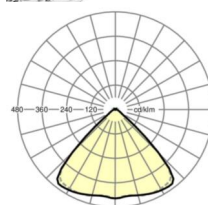

Механика

цвет корпуса	белый стандартный для электротехники RAL 9016
размеры (LxWxH/DxH)	1531mm x 55mm x 33mm
вес (нетто)	1.9kg
Вид монтажа	сборка трековых систем, световая структура

DEEP-LINK

<https://www.regiolux.de/ru/article/19412004190>

Ссылка	LED 9000lm 865
ηLB	100 %
Φ ↓/↑	98 % / 2 %
UGR поп./вдоль	21.5 / 21.9

размеры

L	1531 mm	Длина
B	55 mm	Ширина
H	33 mm	Высота