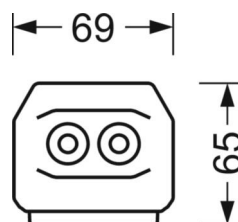

Механика

цвет корпуса	белый стандартный для электротехники RAL 9016
размеры (LxWxH/DxH)	1531mm x 55mm x 33mm
вес (нетто)	1.9kg
Вид монтажа	сборка трековых систем, световая структура

DEEP-LINK

<https://www.regiolux.de/ru/article/19412004190>

Ссылка	LED 9000lm 865
ηLB	100 %
Φ ↓/↑	98 % / 2 %
UGR поп./вдоль	21.5 / 21.9

размеры

L	1531 mm	Длина
B	55 mm	Ширина
H	33 mm	Высота