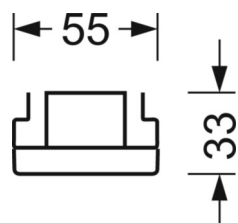

Механика

цвет корпуса	белый стандартный для электротехники RAL 9016
размеры (LxWxH/DxH)	1531mm x 55mm x 33mm
вес (нетто)	1.9kg
Вид монтажа	сборка трековых систем, световая структура

DEEP-LINK

<https://www.regiolux.de/ru/article/19412004190>

Ссылка	LED 9000lm 865
ηLB	100 %
Φ ↓/↑	98 % / 2 %
UGR поп./вдоль	21.5 / 21.9

размеры

L	1531 mm	Длина
B	55 mm	Ширина
H	33 mm	Высота